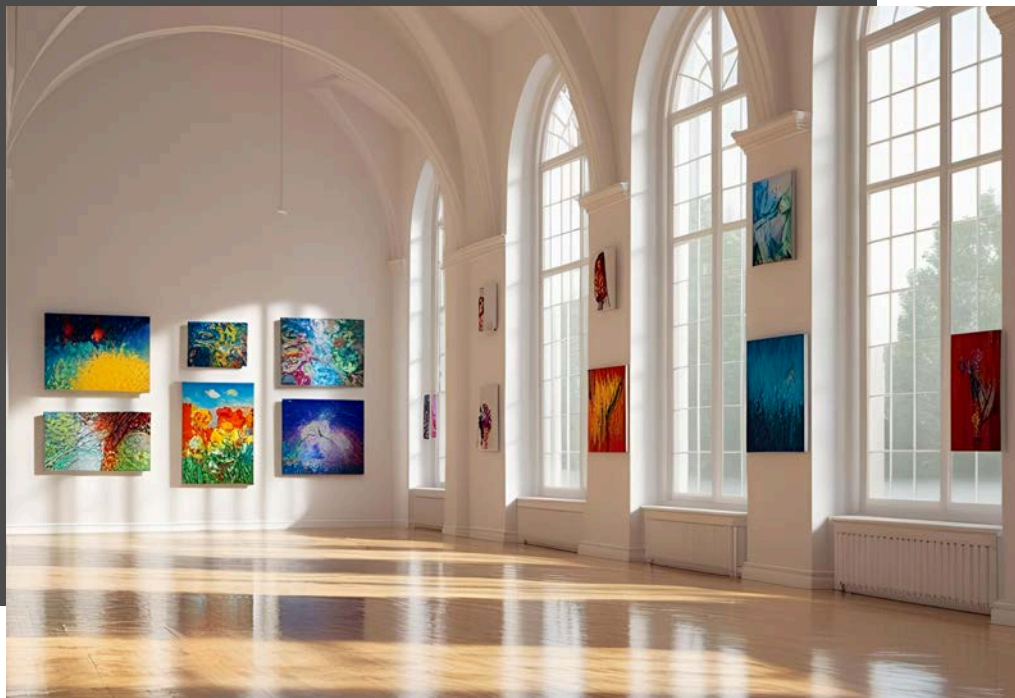

- les couturières de l'association Cultur'Art présenteront leurs créations uniques sous les projecteurs, en musique et en lumière.

Tout-public (à partir de 12 ans pour l'utilisation des casques VR)

Buvette et restauration sur place

29 MAI 2026

20h - ouverture des portes dès 18h

Signy-le-Petit (salle polyvalente)

EXPO : “À LA MANIÈRE DE ...”

VERNISSAGE • CONCERT

Un dernier atelier d'expression libre clôturera le programme artistique "À la manière de..."

Venez découvrir les créations réalisées dans les quatre ateliers « À la manière de... » lors d'un vernissage festif et convivial :

- À partir de 18h, venez découvrir le vernissage des œuvres réalisées par les participants lors des ateliers peinture et dessin.
- La soirée se poursuivra dès 20h avec un concert de variétés françaises, pour prolonger ce temps festif et culturel en musique.

Une occasion de partager un moment riche en découvertes artistiques et en créativité !

Tout-public

13 JUIN 2026

Atelier 14h > 17h30

Exposition à partir de 18h • Concert de variétés françaises à 20h

Auvillers-les-Forges (Halle)