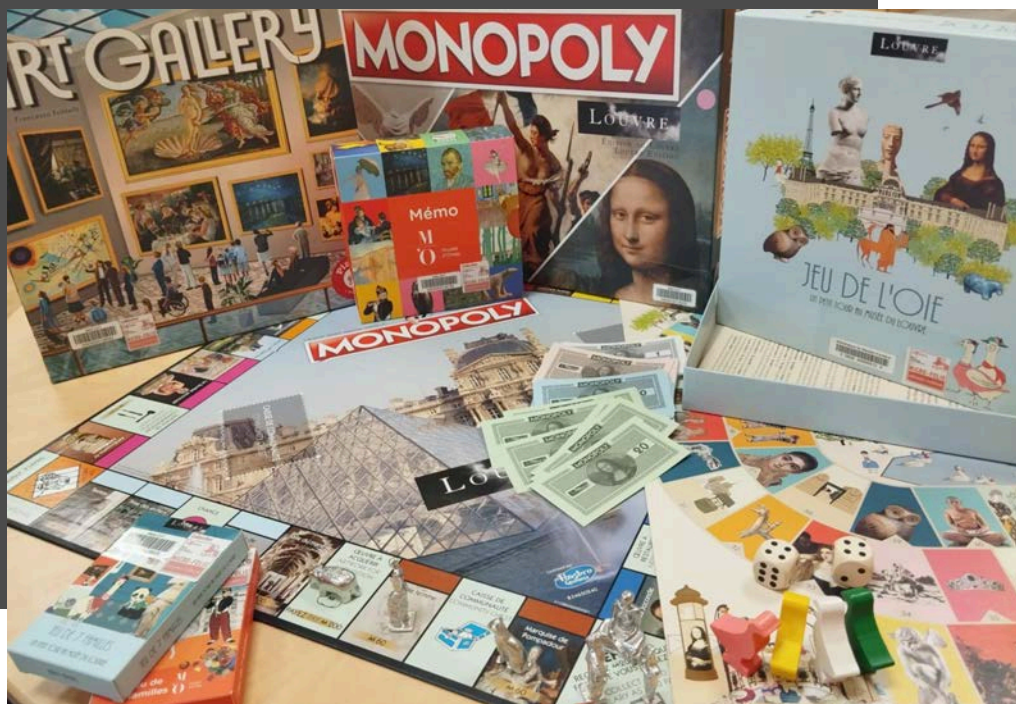

Créa souvenir : customisez votre casque VR en carton !

Tout-public (à partir de 12 ans pour l'utilisation des casques VR)

DU 9 AU 12 SEPTEMBRE
aux horaires d'ouverture
Signy-le-Petit

En médiathèques

DU 15 AU 20 SEPTEMBRE
aux horaires d'ouverture
Maubert-Fontaine

DU 22 AU 26 SEPTEMBRE
aux horaires d'ouverture
Liart

LUDO EN FOLIE A'MUSÉE VOUS

JEUX

Vous aimez jouer et l'art, les jeux de la Micro-folie sont faits pour vous !
Venez découvrir les jeux classiques : pictionary, jeu de l'oie, monopoly, memory, jeu de 7 familles en mode artistique.