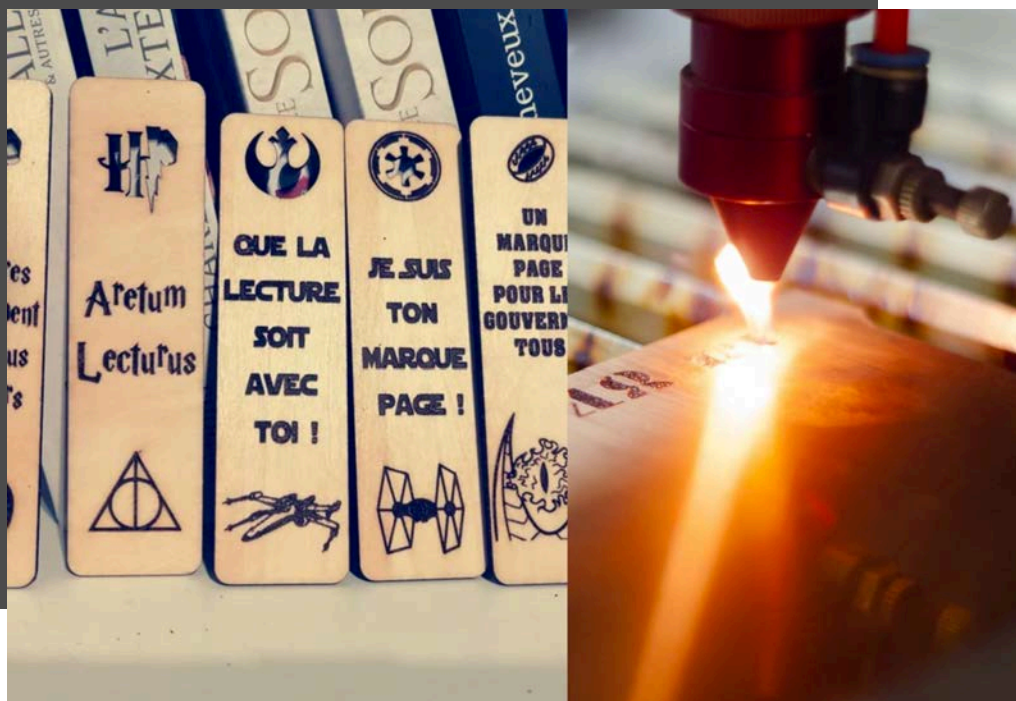

DU 22 AU 26 SEPTEMBRE
aux horaires d'ouverture
Liart

LUDO EN FOLIE A'MUSÉE VOUS

JEUX

Vous aimez jouer et l'art, les jeux de la Micro-folie sont faits pour vous !
Venez découvrir les jeux classiques : pictionary, jeu de l'oie, monopoly, memory, jeu de 7 familles en mode artistique.

Tout-public

10 SEPTEMBRE 2025

14h > 16h

Signy-le-Petit

En médiathèques

17 SEPTEMBRE 2025

14h > 16h

Maubert-Fontaine

24 SEPTEMBRE 2025

14h > 16h

Liart

BIBLIS EN FOLIE

ATELIERS FAB-LAB

ATELIER CRÉATIF

À l'occasion de la Fête nationale des bibliothèques, venez découvrir certaines de nos machines du fab-lab et repartez avec vos créations personnalisées !